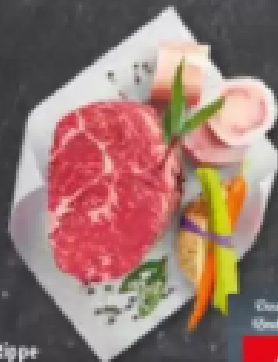

5,99

Frishes  
Cordon bleu  
vom Schwein,  
gefüllt mit Käse und  
gebräunten Schinken  
100 g

0,99

Lammsteakhüfte  
natür  
100 g

3,49

Hohe Rippe  
ohne Knochen,  
eine Fleischportion für den Einstieg  
100 g