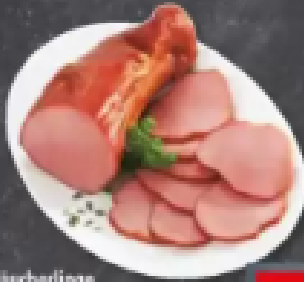

## Täglich frische Mahlzeiten!

**Mittagstisch täglich  
ab 11 Uhr!**

Auf Wunsch im praktischen Behältergehoß

**Hähnchen-  
schenkel**  
frisch abgebraten  
100 g

**100%**  
**0,99**

**Tomatensuppe**  
1 kg

**100%**  
**6,99**

**Schweineschnitzel**  
gebraten  
100 g

**100%**  
**1,39**

**Kartoffelsuppe**  
mit Ei und Gurke  
100 g

**100%**  
**0,99**

**Kartoffelsuppe**  
1 kg  
Sonnentag

**100%**  
**7,49**

**Sauerfleisch**  
 vom Schweinereck,  
 delikat und schmackhaft,  
 schnell und einfach zubereitet  
 100 g

**1,29**

**Putenbrustfilet**  
 angebräutert,  
 kalt und warm ohne Öl Genuss  
 100 g

**2,49**

**Filetbrüchlinge**  
 oder Filetbrüchlinge  
 Mediterran  
 100 g

**2,69**

**Sportsalami**  
 100 g

**1,99**

**Holsteiner -  
 Leberpaste**  
 mit Speckrand umwickelt,  
 herzhaft im Geschmack  
 100 g