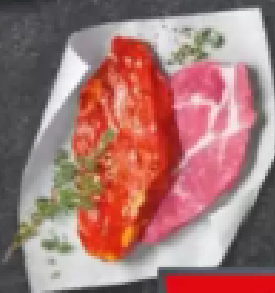

# MARKANT

...freu Dich drauf!

Auf geht's ins  
**Viertelfinale!**

09.07. - 12.07.

Vielfalt, Auswahl, Geschmack!  
**AUS UNSEREN  
FRISCHETHEKEN**  
Mehr auf den Seiten 2-5.

**Schweine-  
rackensteak**  
rotz, gewürzt oder mariniert  
100 g

**0,89**

**Frisches  
Schweinekehlsteak**  
aus der Oberschale geschitten,  
rotz oder mariniert.  
100 g

**0,77**

**Bayernland  
Bayernländer**  
deutscher Schnittkäse  
48% Fett i. Ö.  
100 g im Stück

**0,99**