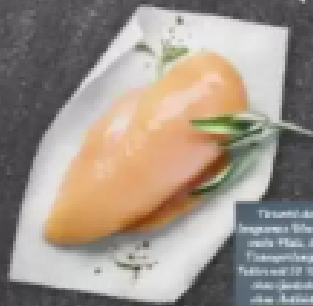

Kikak
Hähnchenbrustfilet
100 g

1,99