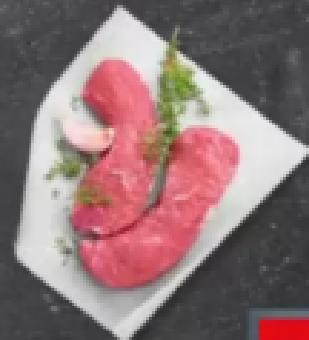

5 + 1  
Vorteilspackung  
**4,99**

Frische  
Putenschnitzel  
in Scheiben,  
natür oder mariniert  
100 g

1,39

Dry Aged  
Flank Steak  
100 g

2,69

Casselerack  
mit Knochen, saftig,  
goldgelb gebräunt,  
im Stück oder in Scheiben  
1 kg

5,99

Frishes  
Cordon bleu  
vom Schwein,  
gefüllt mit Käse und  
gebräunten Schinken  
100 g

0,99

Lammsteakhüfte  
natür  
100 g

3,49

Hohe Rippe  
ohne Knochen,  
eine Fleischportion für den Einstieg  
100 g